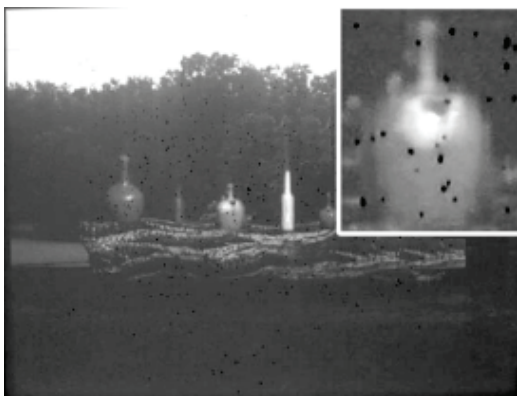

УНІВЕРСАЛЬНИЙ МУЛЬТИМЕДІЙНИЙ СТРІЛЕЦЬКИЙ ТРЕНАЖЕР

ПРИЗНАЧЕННЯ

Мультимедійний тренажер призначений для навчання та вдосконалення у стрільбі. Він імітує різні умови стрільби наближені до бойових, що вимагають своєчасного застосування зброї співробітниками силових структур.

СКЛАД

Мультимедійний тренажер складається з комп'ютера, проектора, екрану, вимірювача координат кульових отворів, механічних пристроїв підйому та спуску екрану, та комплекту лазерних насадок до макетів зброї. Поєднання засобів цифрового телебачення і комп'ютерної техніки дозволяє відтворити на великому проекційному екрані-мішені необхідну бойову ситуацію для тренування служб безпеки і охорони, а також спецпідрозділів по боротьбі з терористами.

ПРИНЦИП ДІЇ

полягає у тому, що на екрані відтворено спеціально підготовлений відеосюжет з фіксованими або динамічними цілями, який складається з великої кількості розгалужених фрагментів. В залежності від точки влучання кулі, система вмикає відповідний фрагмент відеосюжету, вибудовуючи таким чином інтерактивний сюжет розвитку подій. Стрільць стає немов би учасником цих подій, які розгортаються у реальному часі а ситуація змінюється в залежності від результатів кожного пострілу. Відеосюжети зберігаються в комп'ютері і можуть відтворювати різні ситуації: звільнення заручників, ліквідації злочинних груп, затримання автомобілів.

Спеціально розроблений дистанційний, безконтактний спосіб вимірювання координат місця влучання кулі дозволив зняти усі обмеження на калібр використовуваної зброї і забезпечити можливість розміщення УМТ в приміщенні стандартного стрілецького тиру зі збереженням всіх функцій останнього.

ПЕРЕВАГИ

- ♦ відсутність рикошету (застосовується штатний кулеприймач);
- ♦ висока точність вимірювання координат кульового отвору;
- ♦ застосування легкорозбірної конструкції проекційного екрану;
- ♦ можлива стрільба як з бойової зброї, так і з пневматичної зброї, а також зі зброї з лазерним імітатором пострілу, або з масогабаритних макетів.

ТЕХНІЧНІ ХАРАКТЕРИСТИКИ

Типовий розмір екрану	3.2×2.4 м
Дистанція стрільби	3...25 м та більше
Точність визначення положення місця влучання	не менш 0.25% від діагоналі екрану
Максимальна частота пострілів	5 пострілів / секунду

СТУПІНЬ ГОТОВНОСТІ

Наразі тренажер виготовляється за індивідуальними замовленнями.